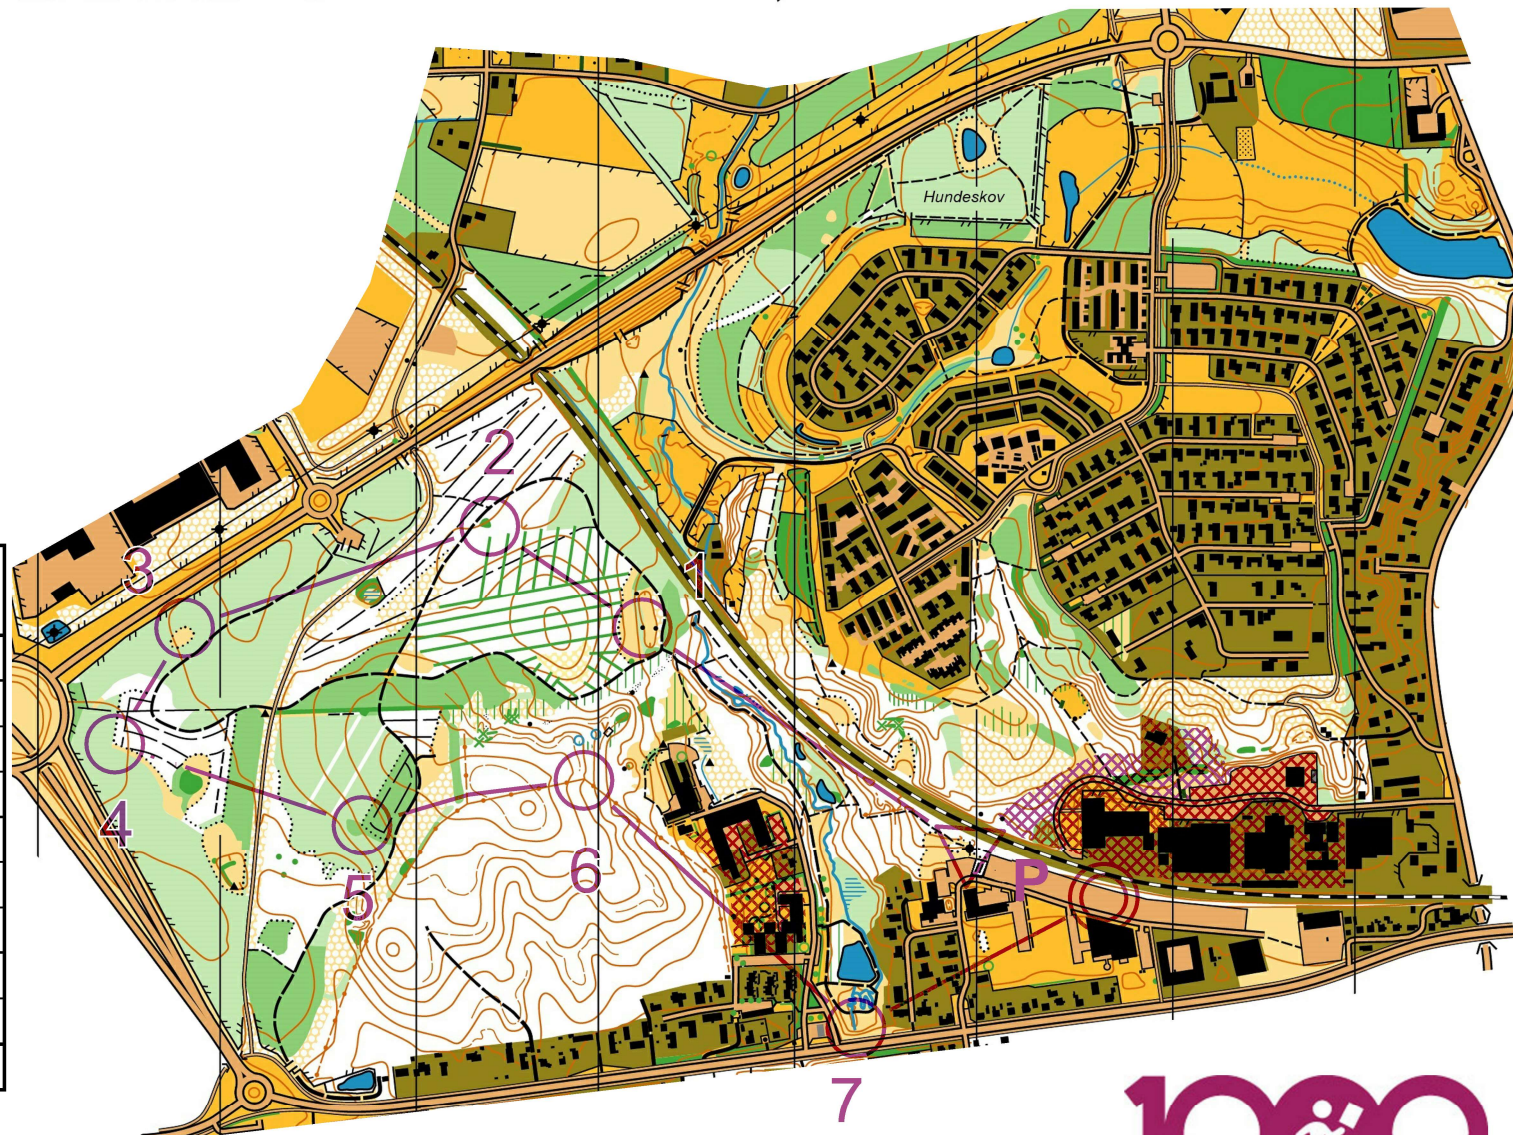

TRUE SKOV

MÅLESTOKSFORHOLD 1: 10.000
ÆKVIDISTANCE 2,5 METER

True skov 18-04-2020			
Mellemsvær, kort	2,9 km		
▷		⊗	L
1	35	← ▲	
2	33	⊗	Q
3	37	⊗	⊗
4	42	⊗	<
5	40	⊗	<
6	39	#	<
7	49	⊗	⊗
⊗	375 m	>	⊗

O-kort True Skov - Revideret januar 2019
Rekognoscering og rentegning: Frank Linde, OK Pan
Kopiering ikke tilladt - Oplysning om kortsalg: www.okpan.dk

www.1900orientering.dk