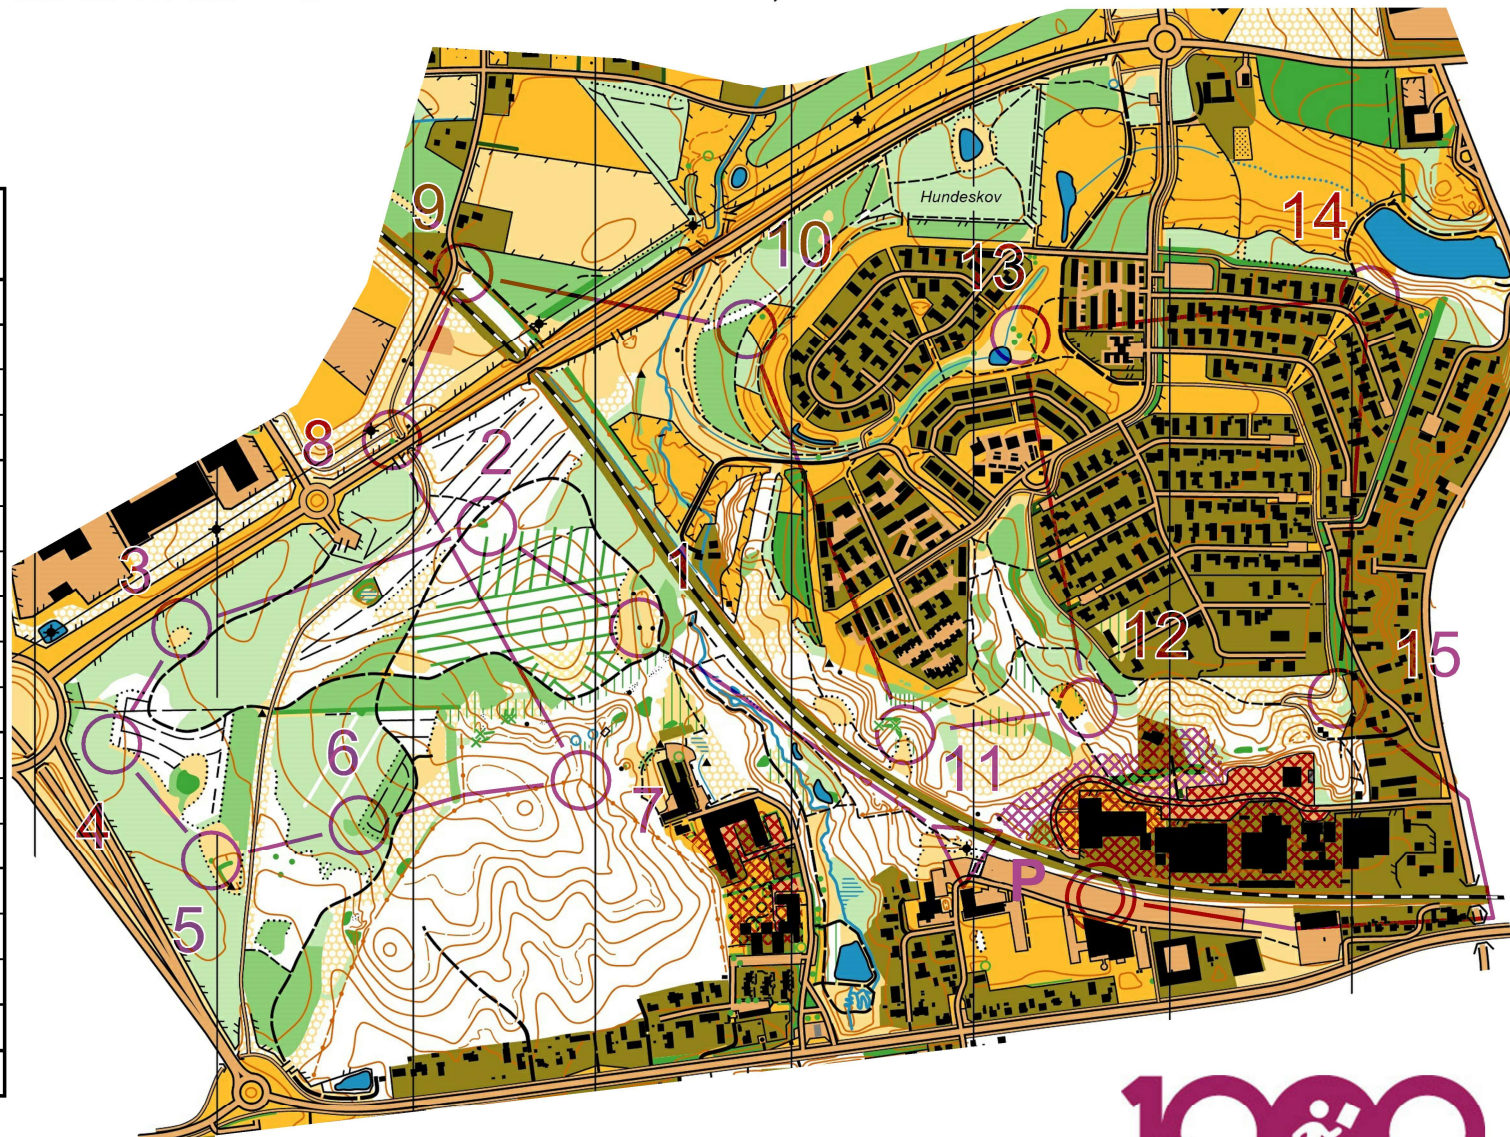

TRUE SKOV

MÅLESTOKSFORHOLD 1: 10.000
ÆKVIDISTANCE 2,5 METER

True skov 18-04-2020			
Mellemsvær, lang	6,4 km		
▷		⊗	└
1	35	← ▲	
2	33	⊗	Q
3	37	○	○
4	42	⋯	<
5	47	▲	
6	40	⋯	<
7	39	#	<
8	32	▲	
9	31	└	┌
10	34	◇	<
11	45	◇	┌
12	46	◇	>
13	41	→ ▲	
14	50	→ ⊗	>
15	52	└	┌
○	900 m	>◎	

O-kort True Skov - Revideret januar 2019
 Rekognoscering og rentegning: Frank Linde, OK Pan
 Kopiering ikke tilladt - Oplysning om kortsalg: www.okpan.dk