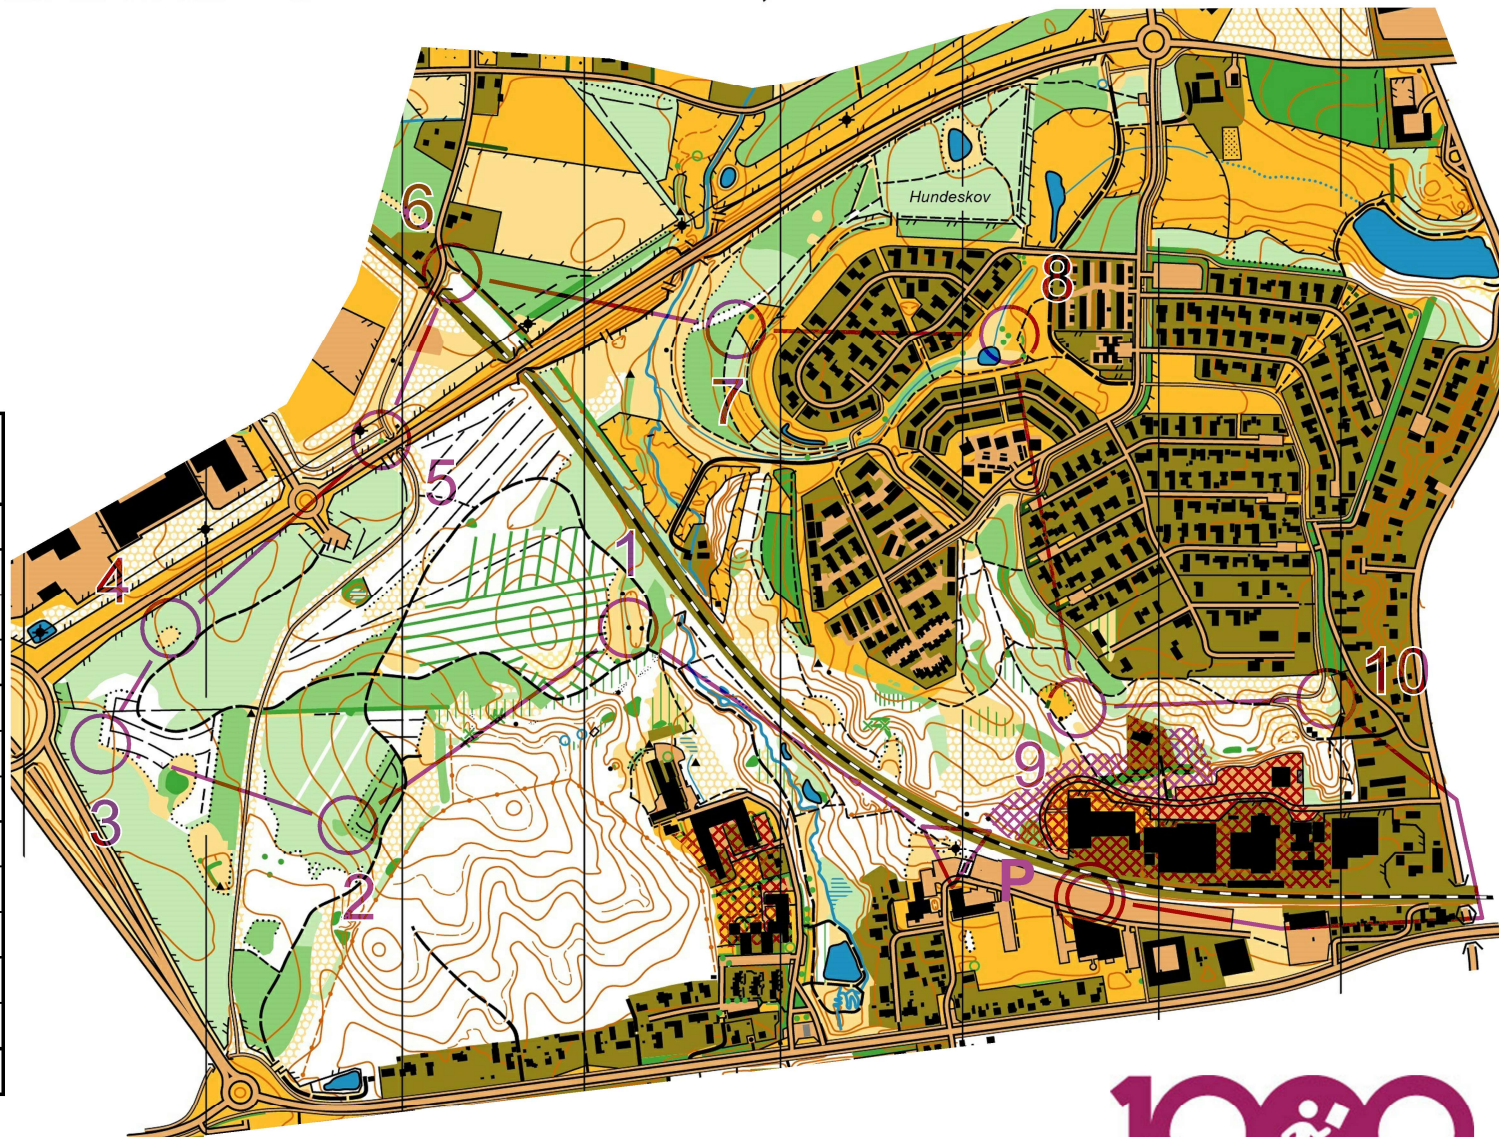

TRUE SKOV

MÅLESTOKSFORHOLD 1: 10.000
ÆKVIDISTANCE 2,5 METER

True skov 18-04-2020			
Mellemsvær, mellem		4,6 km	
▷		⊗	└
1	35 ←	▲	
2	40	▽	<
3	42	▽	<
4	37	⊙	○
5	32	⋈	
6	31	⋈	⋈
7	34	◇	<
8	41 →	⋈	
9	46	◇	>
10	52	⋈	⋈
○	<	900 m	>○

O-kort True Skov - Revideret januar 2019
Rekognoscering og rentegning: Frank Linde, OK Pan
Kopiering ikke tilladt - Oplysning om kortsalg: www.okpan.dk

www.1900orientering.dk