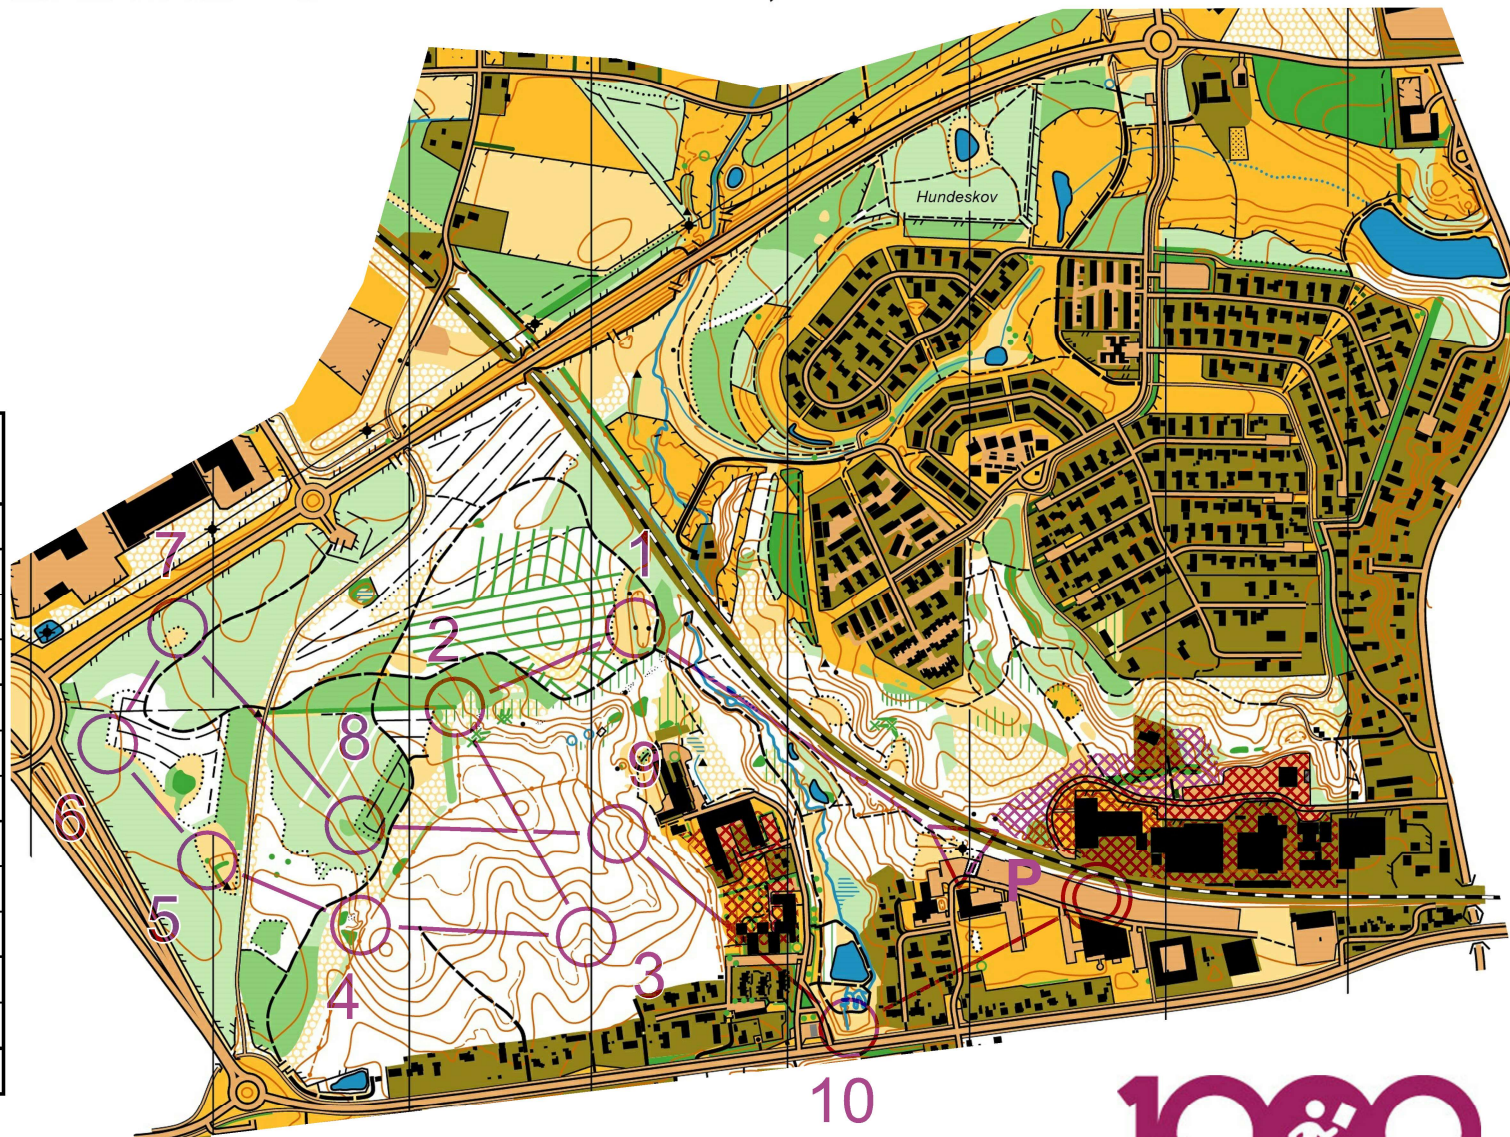

TRUE SKOV

MÅLESTOKSFORHOLD 1: 10.000
ÆKVIDISTANCE 2,5 METER

True skov 18-04-2020			
Svær, kort		3,5 km	
▷		⊗	⊗
1	35 ←	▲	
2	38	⚡	—
3	44	∩	
4	48 ↓	∩	
5	47	⬆	
6	42	⋯	<
7	37	⊙	⊙
8	40	⋯	<
9	43	∩	—
10	49	⚡	⊥
○ <		375 m > ⊙	

O-kort True Skov - Revideret januar 2019
Rekognoscering og rentegning: Frank Linde, OK Pan
Kopiering ikke tilladt - Oplysning om kortsalg: www.okpan.dk