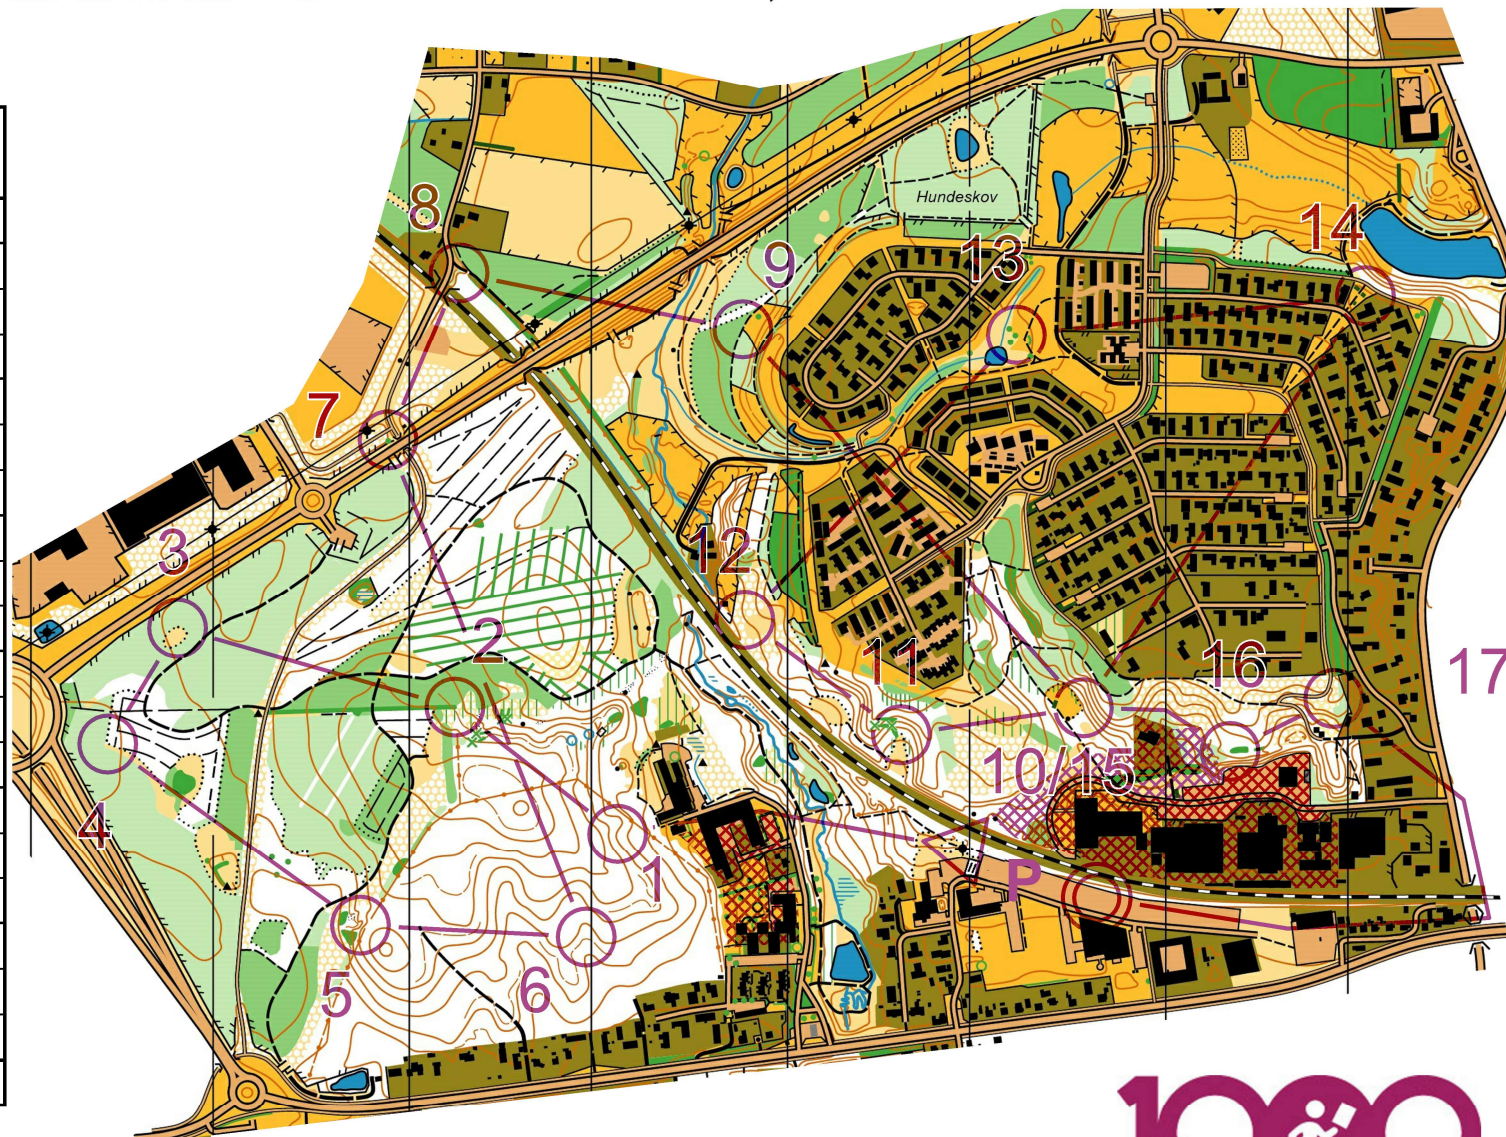

TRUE SKOV

MÅLESTOKSFORHOLD 1: 10.000
ÆKVIDISTANCE 2,5 METER

True skov 18-04-2020			
Svær, lang		7,4 km	
▷		⊗	└
1	43	∩	┐
2	38	⚡	┌
3	37	⊙	○
4	42	∇	<
5	48	↓ ∩	
6	44	∩	
7	32	⬆	
8	31	⊢	┌
9	34	◇	<
10	46	◇	>
11	45	◇	∧
12	36	◇	<
13	41	→ ⬆	
14	50	→ ⊗	>
15	46	◇	>
16	51	⊗	○
17	52	⊢	┌
○ <		900 m	> ○

O-kort True Skov - Revideret januar 2019
Rekognoscering og rentegning: Frank Linde, OK Pan
Kopiering ikke tilladt - Oplysning om kortsalg: www.okpan.dk

www.1900orientering.dk