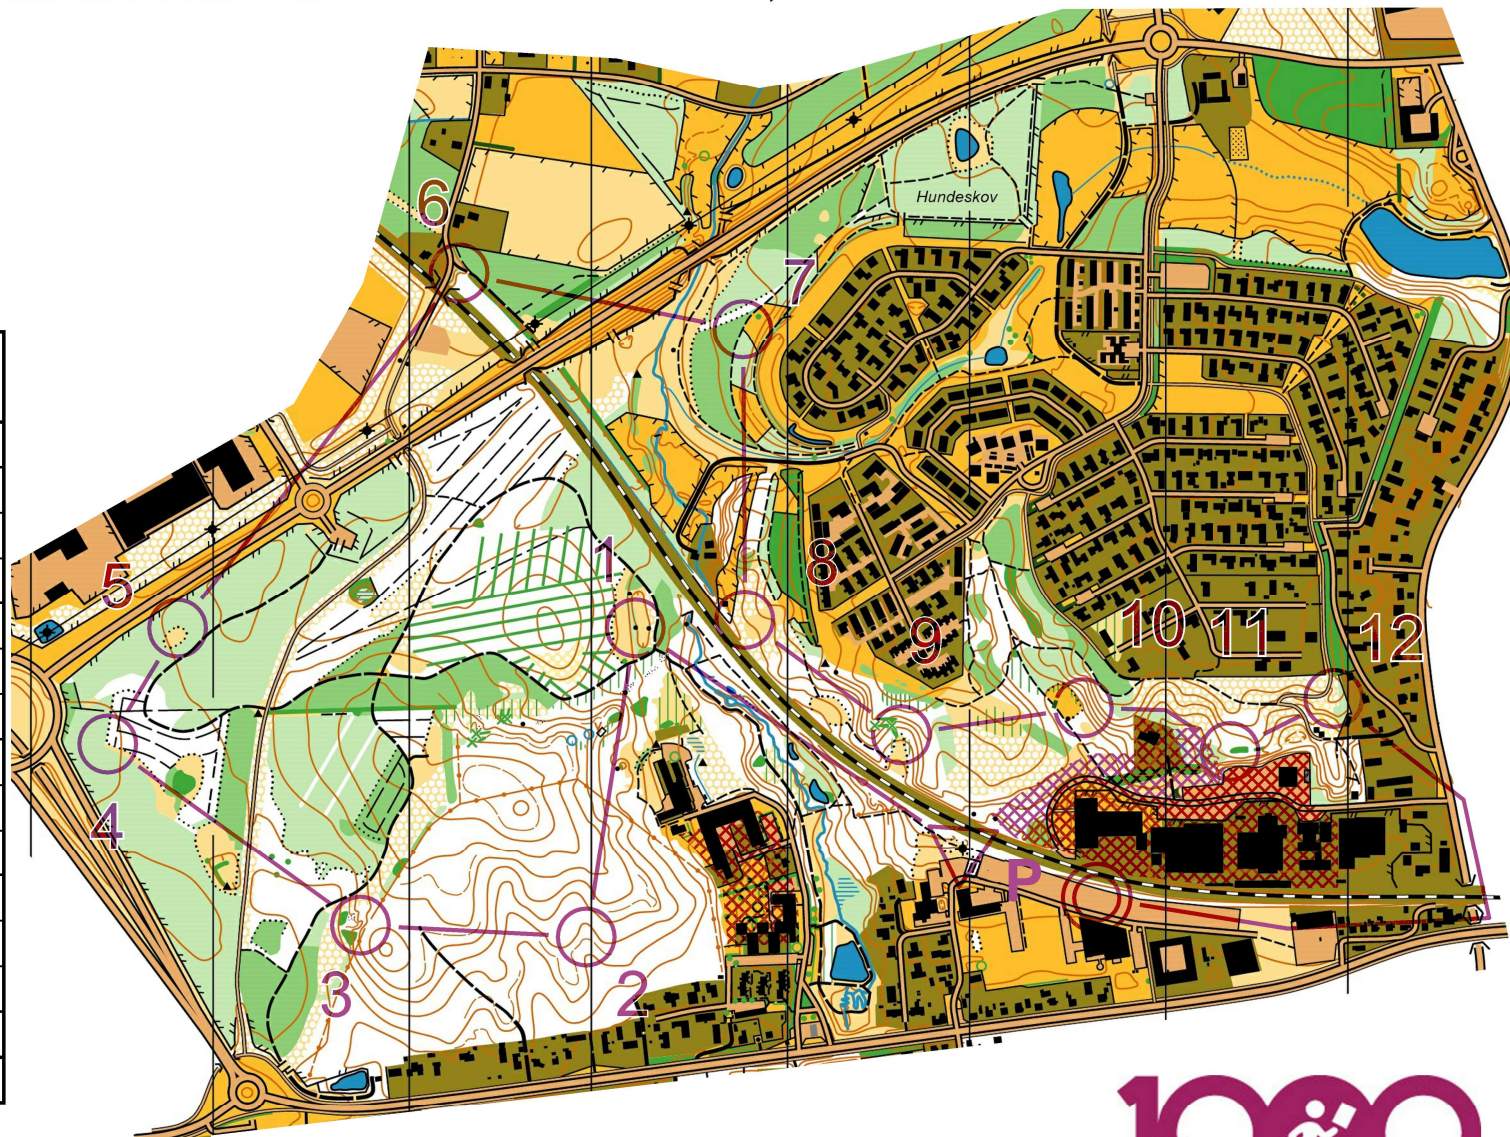

TRUE SKOV

MÅLESTOKSFORHOLD 1: 10.000
ÆKVIDISTANCE 2,5 METER

True skov 18-04-2020				
Svær, mellem		5,0 km		
▷		⊗		⊥
1	35	←	▲	
2	44		∩	
3	48	↓	∩	
4	42		∇	<
5	37		⊙	⊙
6	31		⊢	⊢
7	34		◇	<
8	36		◇	<
9	45		◇	∧
10	46		◇	>
11	51		⊗	⊙
12	52		⊢	⊢
		⊙	900 m	>⊙

O-kort True Skov - Revideret januar 2019
Rekognoscering og rentegning: Frank Linde, OK Pan
Kopiering ikke tilladt - Oplysning om kortsalg: www.okpan.dk