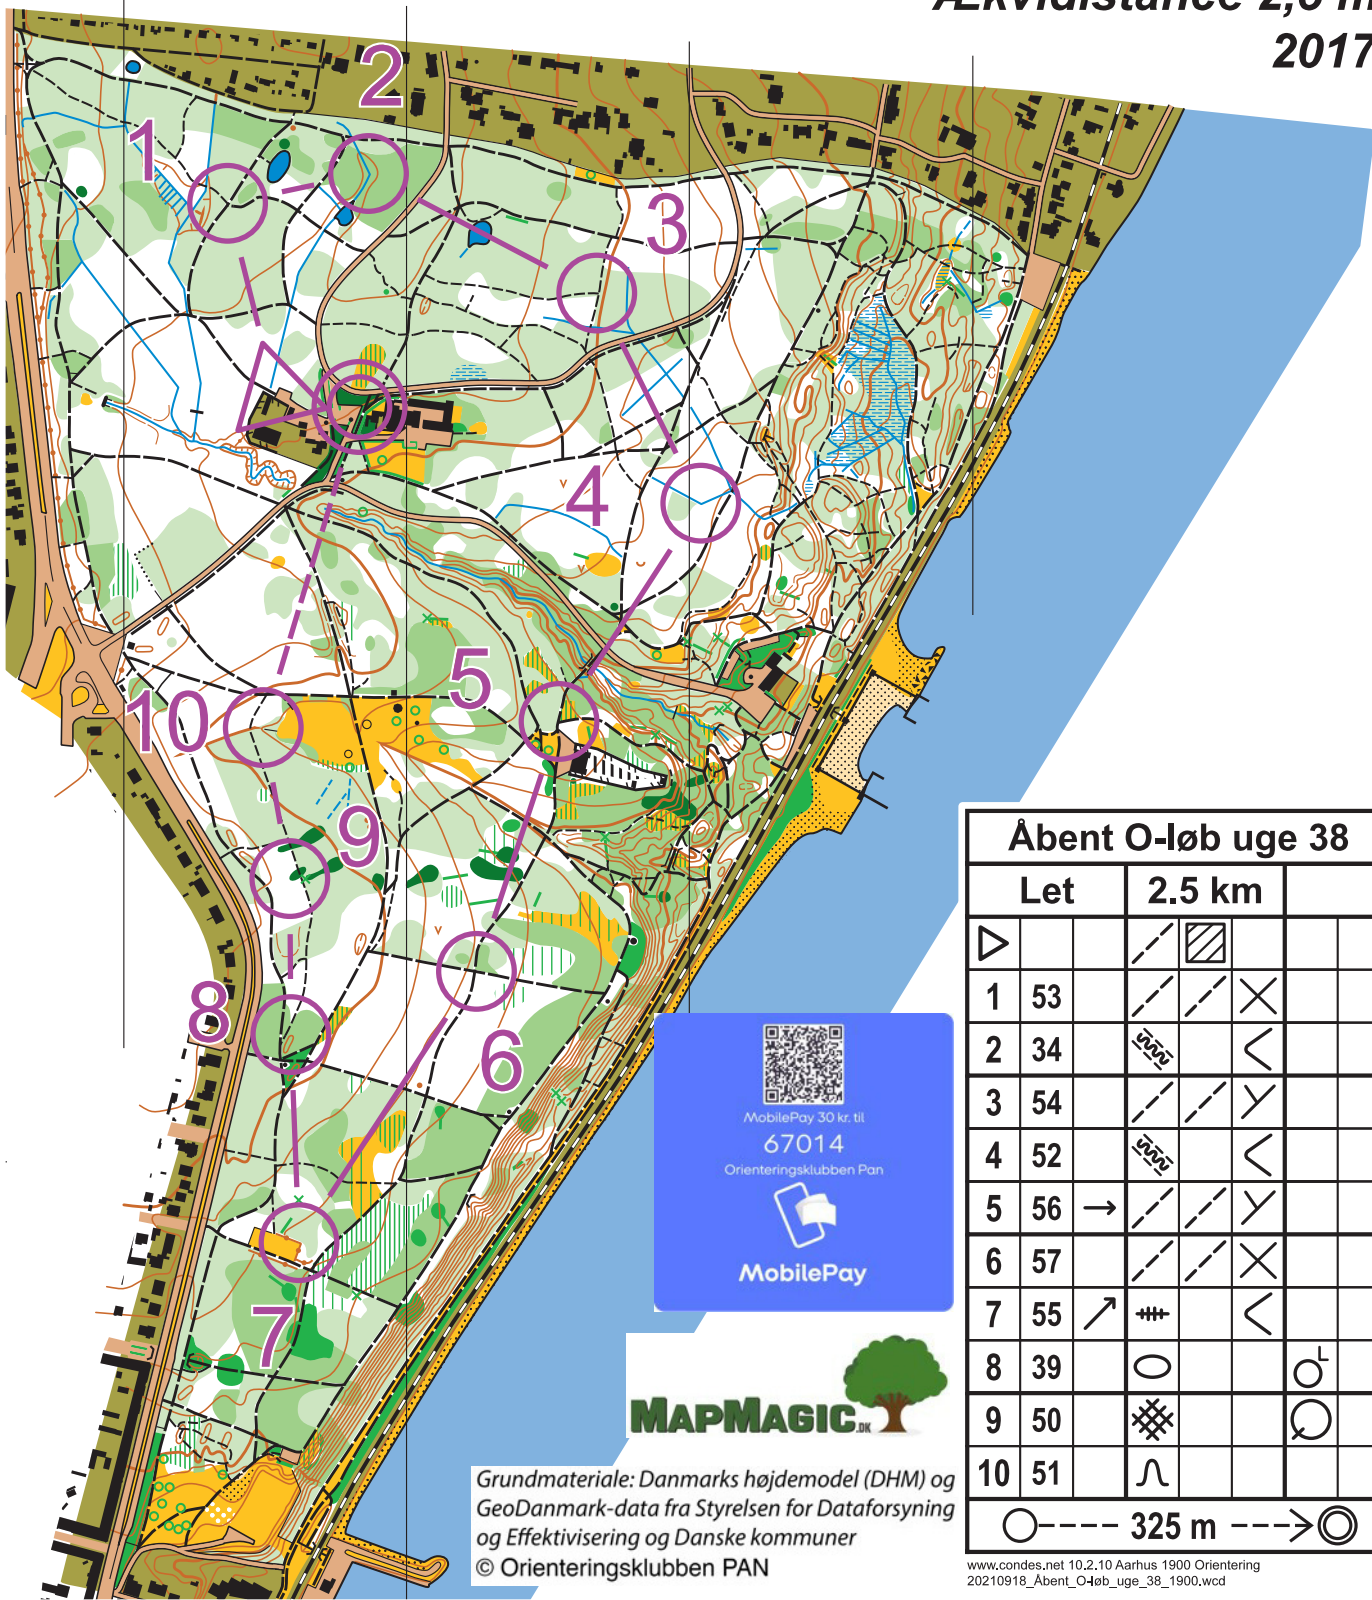

Risskov

Målestok 1:7500
Ækvidistance 2,5 m
2017

MobilePay 30 kr. til
67014
Orienteringsklubben Pan

MobilePay

Grundmateriale: Danmarks højdemodel (DHM) og GeoDanmark-data fra Styrelsen for Dataforsyning og Effektivisering og Danske kommuner
© Orienteringsklubben PAN

Åbent O-løb uge 38

Let	2.5 km		
1 53			
2 34			
3 54			
4 52			
5 56			
6 57			
7 55			
8 39			
9 50			
10 51			

--- 325 m ---

www.condes.net 10.2.10 Aarhus 1900 Orientering
20210918_Åbent_O-løb_uge_38_1900.wcd