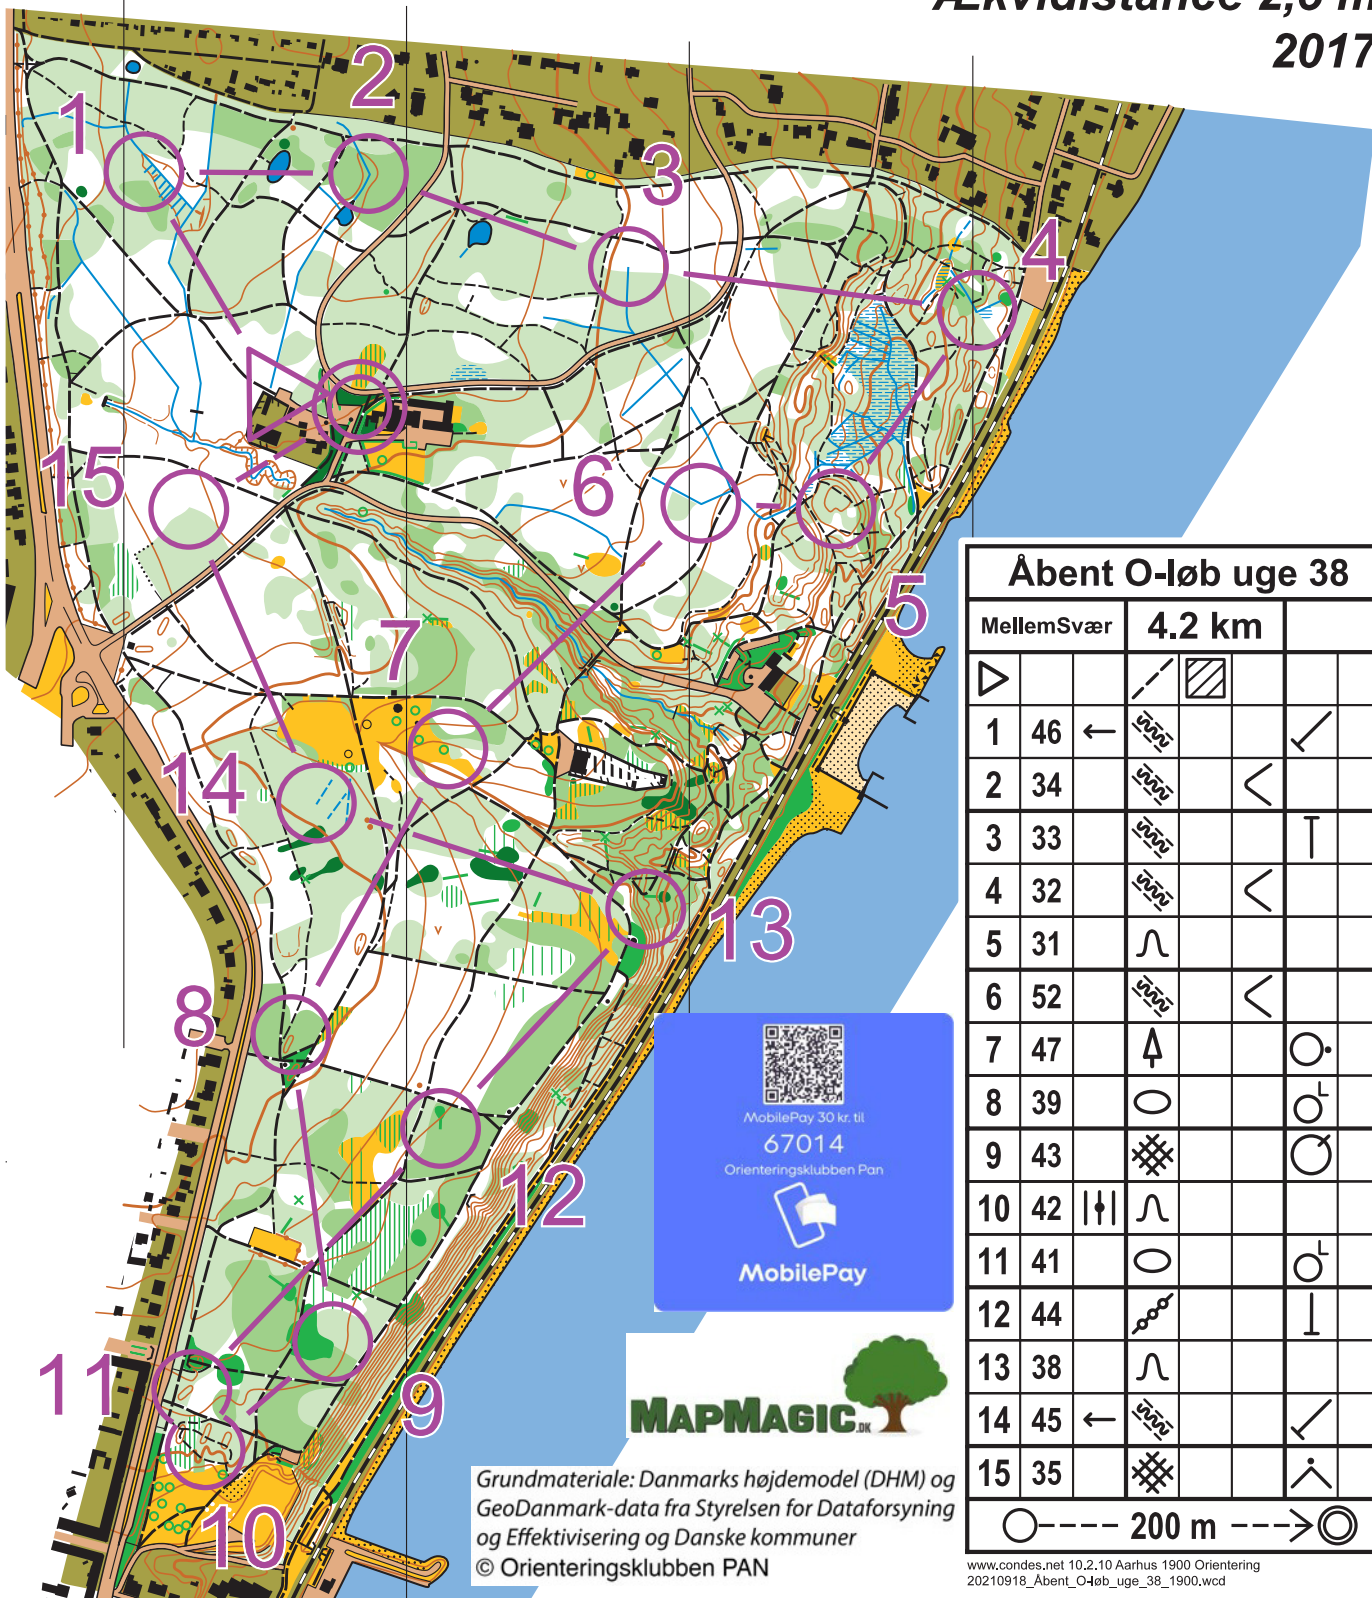

Risskov

Målestok 1:7500
Ækvidistance 2,5 m
2017

Åbent O-løb uge 38

MellemSvær	4.2 km		
▷			
1	46 ←		
2	34		
3	33		
4	32		
5	31		
6	52		
7	47		
8	39		
9	43		
10	42		
11	41		
12	44		
13	38		
14	45 ←		
15	35		

MobilePay 30 kr. til
67014
Orienteringsklubben Pan

MobilePay

Grundmateriale: Danmarks højdemodel (DHM) og GeoDanmark-data fra Styrelsen for Dataforsyning og Effektivisering og Danske kommuner
© Orienteringsklubben PAN

www.condes.net 10.2.10 Aarhus 1900 Orientering
20210918_Åbent_O-løb_uge_38_1900.wcd

○ --- 200 m ---> ⊙