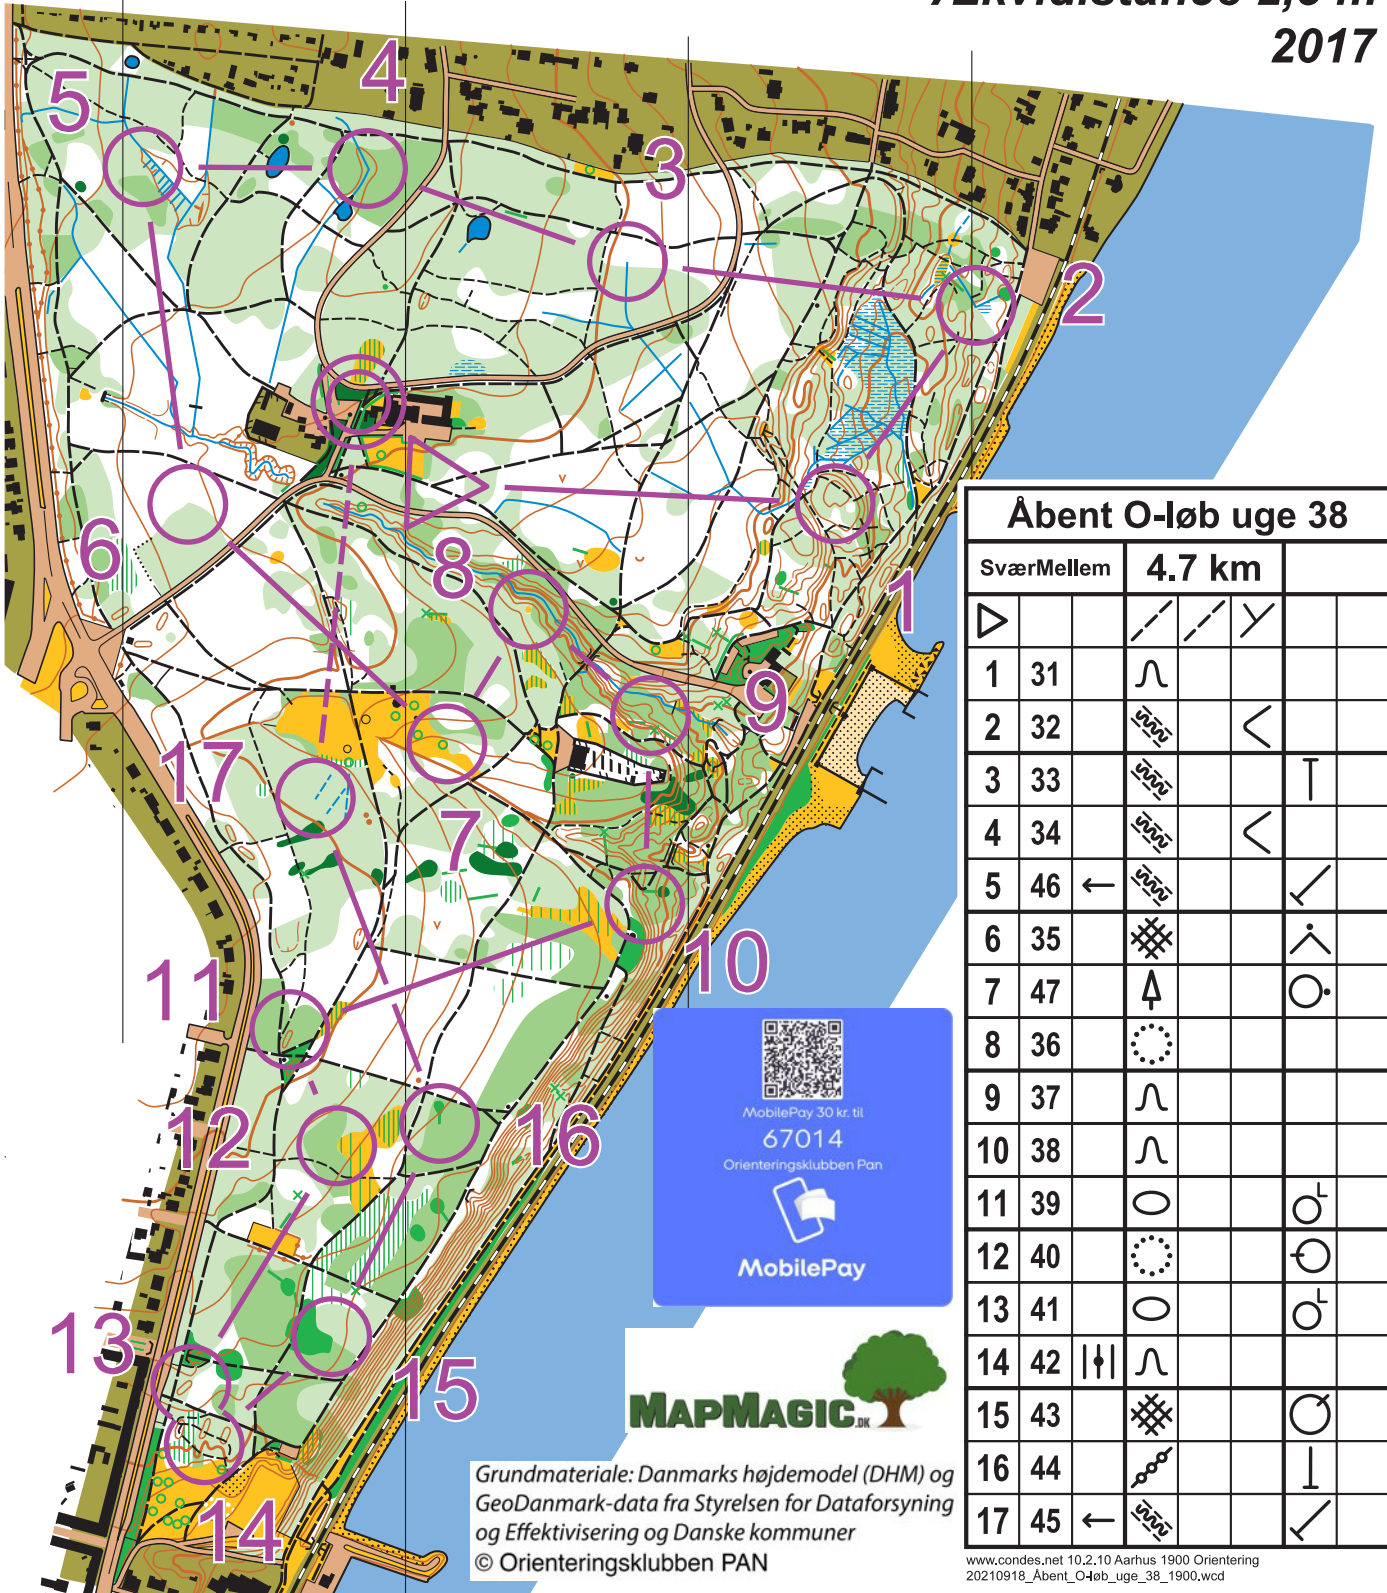

Risskov

Målestok 1:7500
Ækvidistance 2,5 m
2017

Åbent O-løb uge 38

SværMellem		4.7 km			
1	31				
2	32				
3	33				
4	34				
5	46				
6	35				
7	47				
8	36				
9	37				
10	38				
11	39				
12	40				
13	41				
14	42				
15	43				
16	44				
17	45				

MobilePay 30 kr. til
67014
Orienteringsklubben Pan

MobilePay

Grundmateriale: Danmarks højdemodel (DHM) og GeoDanmark-data fra Styrelsen for Dataforsyning og Effektivisering og Danske kommuner
© Orienteringsklubben PAN

www.condes.net 10.2.10 Aarhus 1900 Orientering
20210918_Åbent_O-løb_uge_38_1900.wcd